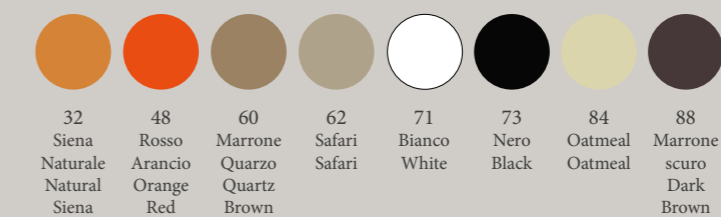

Colori Pelle / Leather colours