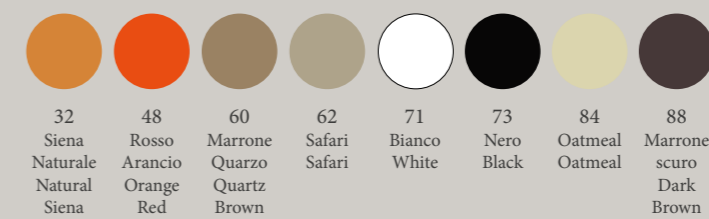

Codice / Code	Misure (cm.) / Size (cm.)
POTH00GR	Ø 26 x 52

Colore / colour

K14
Nero
Black

LIMAC
design CLASS

LIMAC Design CLASS
Prestigious leather accessories

XIDRA

Limac Design Class presenta Xidra, il portaombrelli in pelle prestigiosa dalla forma sinuosa, con all'interno una sacca idrorepellente raccogli gocce.

Designer Studio Nove.3

Limac Design Class presents Xidra, the umbrella stand in prestigious leather with a sinuous shape and a water repellent drip bag inside.

Designer Studio Nove.3

Codice / Code | Misure (cm.) / Size (cm.)

POCX43MC | 28 x 28 x 60

Colori Pelle / Leather colours

PAUKO

Limac Design Class presenta Pauko, il portaombrelli in pelle prestigiosa dalla forma minimale ed elegante, con all'interno una vaschetta raccogliogocce.