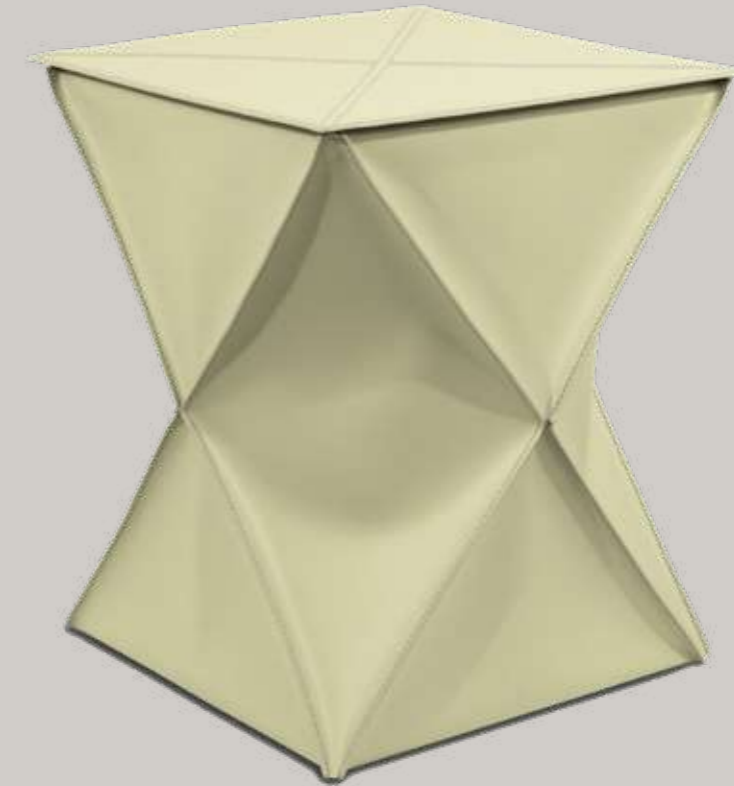

CLEXI

Limac Design Class presenta Clexi, elegante portabiancheria dalla forma sinuosa con sacca interna sfoderabile in puro cotone.
Designer Studio Nove.3

Limac Design Class presents Clexi, elegant laundry basket with a sinuous shape and a removable internal bag 100% cotton.
Designer Studio Nove.3

Codice / Code	Misure (cm.) / Size (cm.)
PBCX43MC	43 x 43 x 60
PBFF01SS	fodera extra su richiesta extra lining on request

Colori Cuoio / Leather colours

32 Siena Naturale Siena	48 Rosso Arancio Red	52 Grigio Quarzo Quartz Grey	60 Marrone Quarzo Quartz Brown	62 Safari Safari	71 Bianco White	73 Nero Black	84 Oatmeal Oatmeal	88 Marrone scuro Dark Brown