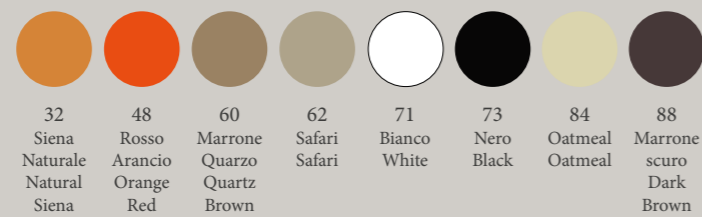

Colori Pelle / Leather colours