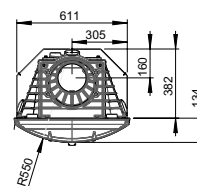

JOTUL I 400 FLAT

Nominální výkon:	6,0 kW
Hmotnost:	110 kg
Délka polen:	40 cm
Průměr kouřovodu:	150 mm
Vývod kouřovodu:	horní
Čisté spalování CB:	ano
Ekodesign:	ano
Externí přívod vzduchu:	ano
Popelník:	ano
Palivo:	dřevo
Materiál:	litina
Povrchová úprava:	černý lak

JOTUL I 400 HARMONY

Nominální výkon:	6,0 kW
Hmotnost:	125 kg
Délka polen:	40 cm
Průměr kouřovodu:	150 mm
Vývod kouřovodu:	horní
Čisté spalování CB:	ano
Ekodesign:	ano
Externí přívod vzduchu:	ano
Popelník:	ano
Palivo:	dřevo
Materiál:	litina
Povrchová úprava:	černý lak

JOTUL I 400 PANORAMA

Nominální výkon:	6,0 kW
Hmotnost:	125 kg
Délka polen:	40 cm
Průměr kouřovodu:	150 mm
Vývod kouřovodu:	horní
Čisté spalování CB:	ano
Ekodesign:	ano
Externí přívod vzduchu:	ano
Popelník:	ano
Palivo:	dřevo
Materiál:	litina
Povrchová úprava:	černý lak

JOTUL C 24

Nominální výkon:	7,0 kW
Hmotnost:	136 kg
Délka polen:	50 cm
Průměr kouřovodu:	150 mm
Vývod kouřovodu:	horní
Čisté spalování CB:	ano
Ekodesign:	ano
Externí přívod vzduchu:	ano
Popelník:	ano
Palivo:	dřevo
Materiál:	litina
Povrchová úprava:	černý lak