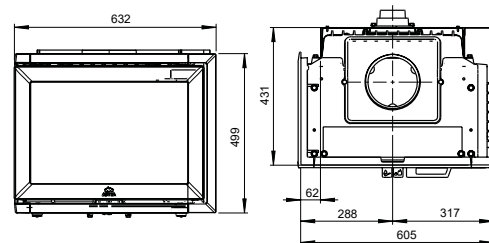

JOTUL I 400 PANORAMA

Nominální výkon:	6,0 kW
Hmotnost:	125 kg
Délka polen:	40 cm
Průměr kouřovodu:	150 mm
Vývod kouřovodu:	horní
Čisté spalování CB:	ano
Ekodesign:	ano
Externí přívod vzduchu:	ano
Popelník:	ano
Palivo:	dřevo
Materiál:	litina
Povrchová úprava:	černý lak

JOTUL C 24

Nominální výkon:	7,0 kW
Hmotnost:	136 kg
Délka polen:	50 cm
Průměr kouřovodu:	150 mm
Vývod kouřovodu:	horní
Čisté spalování CB:	ano
Ekodesign:	ano
Externí přívod vzduchu:	ano
Popelník:	ano
Palivo:	dřevo
Materiál:	litina
Povrchová úprava:	černý lak

JØTUL I 520 F

Nominální výkon:	7,0 kW
Hmotnost:	110 kg
Délka polen:	50 cm
Průměr kouřovodu:	150 mm
Vývod kouřovodu:	horní / zadní
Čisté spalování CB:	ano
Ekodesign:	ano
Externí přívod vzduchu:	ano
Popelník:	ne
Palivo:	dřevo
Materiál:	litina
Povrchová úprava:	černý lak

JØTUL I 520 FL

Nominální výkon:	7,0 kW
Hmotnost:	110 kg
Délka polen:	50 cm
Průměr kouřovodu:	150 mm
Vývod kouřovodu:	horní / zadní
Čisté spalování CB:	ano
Ekodesign:	ano
Externí přívod vzduchu:	ano
Popelník:	ne
Palivo:	dřevo
Materiál:	litina
Povrchová úprava:	černý lak