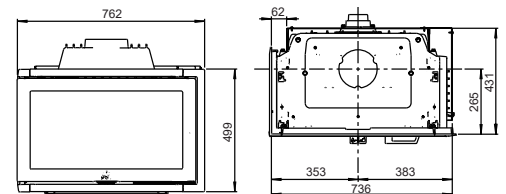

JOTUL I 620 FR

Nominální výkon:	9,0 kW
Hmotnost:	162 kg
Délka polen:	60 cm
Průměr kouřovodu:	150 mm
Vývod kouřovodu:	horní
Čisté spalování CB:	ano
Ekodesign:	ano
Externí přívod vzduchu:	ano
Popelník:	ne
Palivo:	dřevo
Materiál:	litina
Povrchová úprava:	černý lak