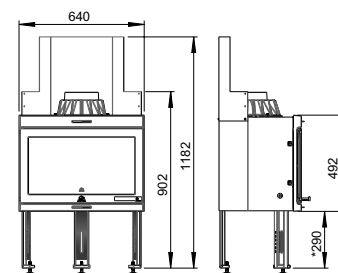

JOTUL I 400 FLAT

Nominální výkon:	6,0 kW
Hmotnost:	110 kg
Délka polen:	40 cm
Průměr kouřovodu:	150 mm
Vývod kouřovodu:	horní
Čisté spalování CB:	ano
Ekodesign:	ano
Externí přívod vzduchu:	ano
Popelník:	ano
Palivo:	dřevo
Materiál:	litina
Povrchová úprava:	černý lak

JOTUL I 400 HARMONY

Nominální výkon:	6,0 kW
Hmotnost:	125 kg
Délka polen:	40 cm
Průměr kouřovodu:	150 mm
Vývod kouřovodu:	horní
Čisté spalování CB:	ano
Ekodesign:	ano
Externí přívod vzduchu:	ano
Popelník:	ano
Palivo:	dřevo
Materiál:	litina
Povrchová úprava:	černý lak

JOTUL C 24

Nominální výkon:	7,0 kW
Hmotnost:	136 kg
Délka polen:	50 cm
Průměr kouřovodu:	150 mm
Vývod kouřovodu:	horní
Čisté spalování CB:	ano
Ekodesign:	ano
Externí přívod vzduchu:	ano
Popelník:	ano
Palivo:	dřevo
Materiál:	litina
Povrchová úprava:	černý lak

JØTUL I 520 F

Nominální výkon:	7,0 kW
Hmotnost:	110 kg
Délka polen:	50 cm
Průměr kouřovodu:	150 mm
Vývod kouřovodu:	horní / zadní
Čisté spalování CB:	ano
Ekodesign:	ano
Externí přívod vzduchu:	ano
Popelník:	ne
Palivo:	dřevo
Materiál:	litina
Povrchová úprava:	černý lak