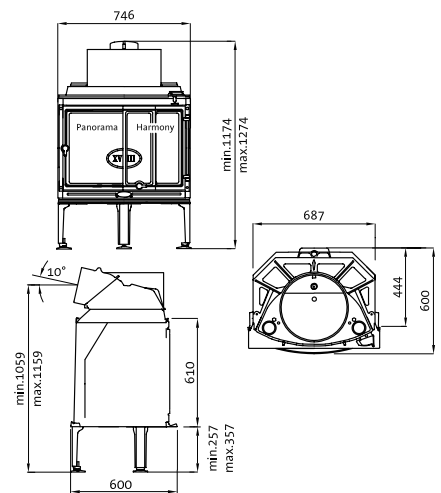

JOTUL I 620 FR

Nominální výkon:	9,0 kW
Hmotnost:	162 kg
Délka polen:	60 cm
Průměr kouřovodu:	150 mm
Vývod kouřovodu:	horní
Čisté spalování CB:	ano
Ekodesign:	ano
Externí přívod vzduchu:	ano
Popelník:	ne
Palivo:	dřevo
Materiál:	litina
Povrchová úprava:	černý lak

JOTUL I 620 FRL

Nominální výkon:	9,0 kW
Hmotnost:	153 kg
Délka polen:	60 cm
Průměr kouřovodu:	150 mm
Vývod kouřovodu:	horní
Čisté spalování CB:	ano
Ekodesign:	ano
Externí přívod vzduchu:	ano
Popelník:	ne
Palivo:	dřevo
Materiál:	litina
Povrchová úprava:	černý lak

JØTUL I 18 HARMONY

Nominální výkon:	10,0 kW
Hmotnost:	186 kg
Délka polen:	50 cm
Průměr kouřovodu:	175 / 200 mm
Vývod kouřovodu:	horní / zadní
Čisté spalování CB:	ne
Ekodesign:	ano
Externí přívod vzduchu:	ano
Popelník:	ne
Palivo:	dřevo
Materiál:	litina
Povrchová úprava:	modročerný smalt

JØTUL I 18 PANORAMA

Nominální výkon:	10,0 kW
Hmotnost:	186 kg
Délka polen:	50 cm
Průměr kouřovodu:	175 / 200 mm
Vývod kouřovodu:	horní / zadní
Čisté spalování CB:	ne
Ekodesign:	ano
Externí přívod vzduchu:	ano
Popelník:	ne
Palivo:	dřevo
Materiál:	litina
Povrchová úprava:	modročerný smalt