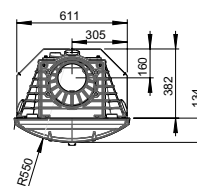

JOTUL I 400 FLAT

Nominální výkon:	6,0 kW
Hmotnost:	110 kg
Délka polen:	40 cm
Průměr kouřovodu:	150 mm
Vývod kouřovodu:	horní
Čisté spalování CB:	ano
Ekodesign:	ano
Externí přívod vzduchu:	ano
Popelník:	ano
Palivo:	dřevo
Materiál:	litina
Povrchová úprava:	černý lak

JOTUL I 400 HARMONY

Nominální výkon:	6,0 kW
Hmotnost:	125 kg
Délka polen:	40 cm
Průměr kouřovodu:	150 mm
Vývod kouřovodu:	horní
Čisté spalování CB:	ano
Ekodesign:	ano
Externí přívod vzduchu:	ano
Popelník:	ano
Palivo:	dřevo
Materiál:	litina
Povrchová úprava:	černý lak

JOTUL I 400 PANORAMA

Nominální výkon:	6,0 kW
Hmotnost:	125 kg
Délka polen:	40 cm
Průměr kouřovodu:	150 mm
Vývod kouřovodu:	horní
Čisté spalování CB:	ano
Ekodesign:	ano
Externí přívod vzduchu:	ano
Popelník:	ano
Palivo:	dřevo
Materiál:	litina
Povrchová úprava:	černý lak

JOTUL C 24

Nominální výkon:	7,0 kW
Hmotnost:	136 kg
Délka polen:	50 cm
Průměr kouřovodu:	150 mm
Vývod kouřovodu:	horní
Čisté spalování CB:	ano
Ekodesign:	ano
Externí přívod vzduchu:	ano
Popelník:	ano
Palivo:	dřevo
Materiál:	litina
Povrchová úprava:	černý lak