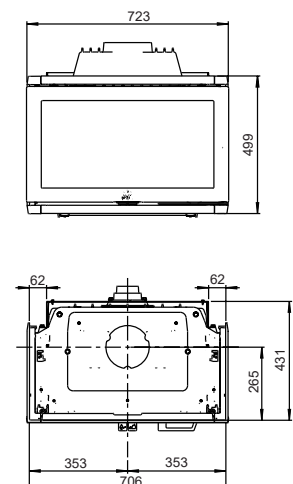

JOTUL I 620 F

Nominální výkon:	9,0 kW
Hmotnost:	171 kg
Délka polen:	60 cm
Průměr kouřovodu:	150 mm
Vývod kouřovodu:	horní
Čisté spalování CB:	ano
Ekodesign:	ano
Externí přívod vzduchu:	ano
Popelník:	ne
Palivo:	dřevo
Materiál:	litina
Povrchová úprava:	černý lak

JOTUL I 620 FL

Nominální výkon:	9,0 kW
Hmotnost:	162 kg
Délka polen:	60 cm
Průměr kouřovodu:	150 mm
Vývod kouřovodu:	horní
Čisté spalování CB:	ano
Ekodesign:	ano
Externí přívod vzduchu:	ano
Popelník:	ne
Palivo:	dřevo
Materiál:	litina
Povrchová úprava:	černý lak

JOTUL I 620 FR

Nominální výkon:	9,0 kW
Hmotnost:	162 kg
Délka polen:	60 cm
Průměr kouřovodu:	150 mm
Vývod kouřovodu:	horní
Čisté spalování CB:	ano
Ekodesign:	ano
Externí přívod vzduchu:	ano
Popelník:	ne
Palivo:	dřevo
Materiál:	litina
Povrchová úprava:	černý lak

JØTUL I 18 HARMONY

Nominální výkon:	10,0 kW
Hmotnost:	186 kg
Délka polen:	50 cm
Průměr kouřovodu:	175 / 200 mm
Vývod kouřovodu:	horní / zadní
Čisté spalování CB:	ne
Ekodesign:	ano
Externí přívod vzduchu:	ano
Popelník:	ne
Palivo:	dřevo
Materiál:	litina
Povrchová úprava:	modročerný smalt