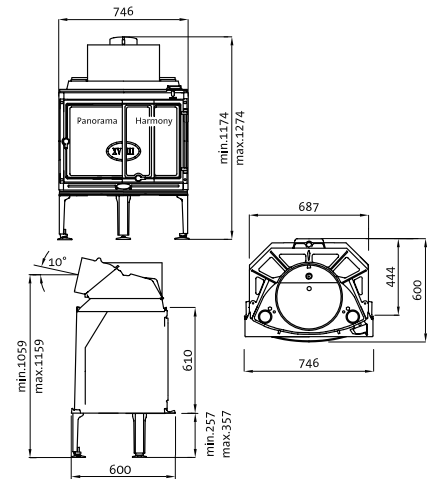

JOTUL I 620 FR

Nominální výkon:	9,0 kW
Hmotnost:	162 kg
Délka polen:	60 cm
Průměr kouřovodu:	150 mm
Vývod kouřovodu:	horní
Čisté spalování CB:	ano
Ekodesign:	ano
Externí přívod vzduchu:	ano
Popelník:	ne
Palivo:	dřevo
Materiál:	litina
Povrchová úprava:	černý lak

JOTUL I 620 FRL

Nominální výkon:	9,0 kW
Hmotnost:	153 kg
Délka polen:	60 cm
Průměr kouřovodu:	150 mm
Vývod kouřovodu:	horní
Čisté spalování CB:	ano
Ekodesign:	ano
Externí přívod vzduchu:	ano
Popelník:	ne
Palivo:	dřevo
Materiál:	litina
Povrchová úprava:	černý lak

JØTUL I 18 HARMONY

Nominální výkon:	10,0 kW
Hmotnost:	186 kg
Délka polen:	50 cm
Průměr kouřovodu:	175 / 200 mm
Vývod kouřovodu:	horní / zadní
Čisté spalování CB:	ne
Ekodesign:	ano
Externí přívod vzduchu:	ano
Popelník:	ne
Palivo:	dřevo
Materiál:	litina
Povrchová úprava:	modročerný smalt

JØTUL I 18 PANORAMA

Nominální výkon:	10,0 kW
Hmotnost:	186 kg
Délka polen:	50 cm
Průměr kouřovodu:	175 / 200 mm
Vývod kouřovodu:	horní / zadní
Čisté spalování CB:	ne
Ekodesign:	ano
Externí přívod vzduchu:	ano
Popelník:	ne
Palivo:	dřevo
Materiál:	litina
Povrchová úprava:	modročerný smalt