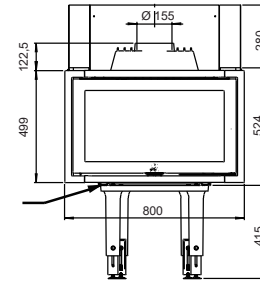

JØTUL I 520 FL

Nominální výkon:	7,0 kW
Hmotnost:	110 kg
Délka polen:	50 cm
Průměr kouřovodu:	150 mm
Vývod kouřovodu:	horní / zadní
Čisté spalování CB:	ano
Ekodesign:	ano
Externí přívod vzduchu:	ano
Popelník:	ne
Palivo:	dřevo
Materiál:	litina
Povrchová úprava:	černý lak

JØTUL I 520 FR

Nominální výkon:	7,0 kW
Hmotnost:	110 kg
Délka polen:	50 cm
Průměr kouřovodu:	150 mm
Vývod kouřovodu:	horní / zadní
Čisté spalování CB:	ano
Ekodesign:	ano
Externí přívod vzduchu:	ano
Popelník:	ne
Palivo:	dřevo
Materiál:	litina
Povrchová úprava:	černý lak

JØTUL I 520 FRL

Nominální výkon:	7,0 kW
Hmotnost:	110 kg
Délka polen:	50 cm
Průměr kouřovodu:	150 mm
Vývod kouřovodu:	horní / zadní
Čisté spalování CB:	ano
Ekodesign:	ano
Externí přívod vzduchu:	ano
Popelník:	ne
Palivo:	dřevo
Materiál:	litina
Povrchová úprava:	černý lak

JOTUL I 620 F

Nominální výkon:	9,0 kW
Hmotnost:	171 kg
Délka polen:	60 cm
Průměr kouřovodu:	150 mm
Vývod kouřovodu:	horní
Čisté spalování CB:	ano
Ekodesign:	ano
Externí přívod vzduchu:	ano
Popelník:	ne
Palivo:	dřevo
Materiál:	litina
Povrchová úprava:	černý lak