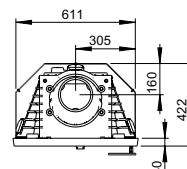

JOTUL I 400 FLAT

Nominální výkon:	6,0 kW
Hmotnost:	110 kg
Délka polen:	40 cm
Průměr kouřovodu:	150 mm
Vývod kouřovodu:	horní
Čisté spalování CB:	ano
Ekodesign:	ano
Externí přívod vzduchu:	ano
Popelník:	ano
Palivo:	dřevo
Materiál:	litina
Povrchová úprava:	černý lak

JOTUL I 400 HARMONY

Nominální výkon:	6,0 kW
Hmotnost:	125 kg
Délka polen:	40 cm
Průměr kouřovodu:	150 mm
Vývod kouřovodu:	horní
Čisté spalování CB:	ano
Ekodesign:	ano
Externí přívod vzduchu:	ano
Popelník:	ano
Palivo:	dřevo
Materiál:	litina
Povrchová úprava:	černý lak

JOTUL I 400 PANORAMA

Nominální výkon:	6,0 kW
Hmotnost:	125 kg
Délka polen:	40 cm
Průměr kouřovodu:	150 mm
Vývod kouřovodu:	horní
Čisté spalování CB:	ano
Ekodesign:	ano
Externí přívod vzduchu:	ano
Popelník:	ano
Palivo:	dřevo
Materiál:	litina
Povrchová úprava:	černý lak

JOTUL C 24

Nominální výkon:	7,0 kW
Hmotnost:	136 kg
Délka polen:	50 cm
Průměr kouřovodu:	150 mm
Vývod kouřovodu:	horní
Čisté spalování CB:	ano
Ekodesign:	ano
Externí přívod vzduchu:	ano
Popelník:	ano
Palivo:	dřevo
Materiál:	litina
Povrchová úprava:	černý lak