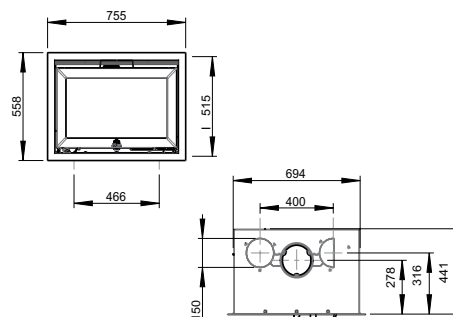

JOTUL I 400 FLAT

Nominální výkon:	6,0 kW
Hmotnost:	110 kg
Délka polen:	40 cm
Průměr kouřovodu:	150 mm
Vývod kouřovodu:	horní
Čisté spalování CB:	ano
Ekodesign:	ano
Externí přívod vzduchu:	ano
Popelník:	ano
Palivo:	dřevo
Materiál:	litina
Povrchová úprava:	černý lak

JOTUL I 400 HARMONY

Nominální výkon:	6,0 kW
Hmotnost:	125 kg
Délka polen:	40 cm
Průměr kouřovodu:	150 mm
Vývod kouřovodu:	horní
Čisté spalování CB:	ano
Ekodesign:	ano
Externí přívod vzduchu:	ano
Popelník:	ano
Palivo:	dřevo
Materiál:	litina
Povrchová úprava:	černý lak

JOTUL I 400 PANORAMA

Nominální výkon:	6,0 kW
Hmotnost:	125 kg
Délka polen:	40 cm
Průměr kouřovodu:	150 mm
Vývod kouřovodu:	horní
Čisté spalování CB:	ano
Ekodesign:	ano
Externí přívod vzduchu:	ano
Popelník:	ano
Palivo:	dřevo
Materiál:	litina
Povrchová úprava:	černý lak

JOTUL C 24

Nominální výkon:	7,0 kW
Hmotnost:	136 kg
Délka polen:	50 cm
Průměr kouřovodu:	150 mm
Vývod kouřovodu:	horní
Čisté spalování CB:	ano
Ekodesign:	ano
Externí přívod vzduchu:	ano
Popelník:	ano
Palivo:	dřevo
Materiál:	litina
Povrchová úprava:	černý lak