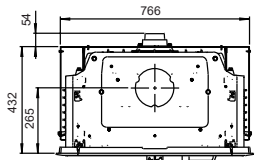

JØTUL I 520 FL

Nominální výkon:	7,0 kW
Hmotnost:	110 kg
Délka polen:	50 cm
Průměr kouřovodu:	150 mm
Vývod kouřovodu:	horní / zadní
Čisté spalování CB:	ano
Ekodesign:	ano
Externí přívod vzduchu:	ano
Popelník:	ne
Palivo:	dřevo
Materiál:	litina
Povrchová úprava:	černý lak

JØTUL I 520 FR

Nominální výkon:	7,0 kW
Hmotnost:	110 kg
Délka polen:	50 cm
Průměr kouřovodu:	150 mm
Vývod kouřovodu:	horní / zadní
Čisté spalování CB:	ano
Ekodesign:	ano
Externí přívod vzduchu:	ano
Popelník:	ne
Palivo:	dřevo
Materiál:	litina
Povrchová úprava:	černý lak

JØTUL I 520 FRL

Nominální výkon:	7,0 kW
Hmotnost:	110 kg
Délka polen:	50 cm
Průměr kouřovodu:	150 mm
Vývod kouřovodu:	horní / zadní
Čisté spalování CB:	ano
Ekodesign:	ano
Externí přívod vzduchu:	ano
Popelník:	ne
Palivo:	dřevo
Materiál:	litina
Povrchová úprava:	černý lak

JOTUL I 620 F

Nominální výkon:	9,0 kW
Hmotnost:	171 kg
Délka polen:	60 cm
Průměr kouřovodu:	150 mm
Vývod kouřovodu:	horní
Čisté spalování CB:	ano
Ekodesign:	ano
Externí přívod vzduchu:	ano
Popelník:	ne
Palivo:	dřevo
Materiál:	litina
Povrchová úprava:	černý lak