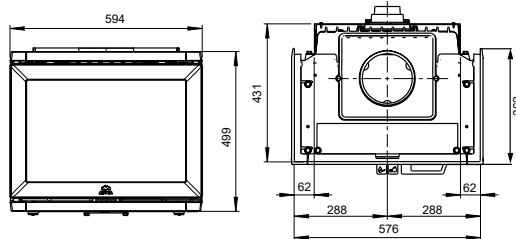

JØTUL I 520 F

Nominální výkon:	7,0 kW
Hmotnost:	110 kg
Délka polen:	50 cm
Průměr kouřovodu:	150 mm
Vývod kouřovodu:	horní / zadní
Čisté spalování CB:	ano
Ekodesign:	ano
Externí přívod vzduchu:	ano
Popelník:	ne
Palivo:	dřevo
Materiál:	litina
Povrchová úprava:	černý lak

JØTUL I 520 FL

Nominální výkon:	7,0 kW
Hmotnost:	110 kg
Délka polen:	50 cm
Průměr kouřovodu:	150 mm
Vývod kouřovodu:	horní / zadní
Čisté spalování CB:	ano
Ekodesign:	ano
Externí přívod vzduchu:	ano
Popelník:	ne
Palivo:	dřevo
Materiál:	litina
Povrchová úprava:	černý lak

JØTUL I 520 FR

Nominální výkon:	7,0 kW
Hmotnost:	110 kg
Délka polen:	50 cm
Průměr kouřovodu:	150 mm
Vývod kouřovodu:	horní / zadní
Čisté spalování CB:	ano
Ekodesign:	ano
Externí přívod vzduchu:	ano
Popelník:	ne
Palivo:	dřevo
Materiál:	litina
Povrchová úprava:	černý lak

JØTUL I 520 FRL

Nominální výkon:	7,0 kW
Hmotnost:	110 kg
Délka polen:	50 cm
Průměr kouřovodu:	150 mm
Vývod kouřovodu:	horní / zadní
Čisté spalování CB:	ano
Ekodesign:	ano
Externí přívod vzduchu:	ano
Popelník:	ne
Palivo:	dřevo
Materiál:	litina
Povrchová úprava:	černý lak