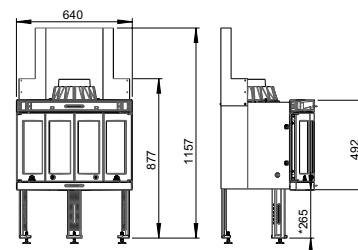

JOTUL I 400 FLAT

Nominální výkon:	6,0 kW
Hmotnost:	110 kg
Délka polen:	40 cm
Průměr kouřovodu:	150 mm
Vývod kouřovodu:	horní
Čisté spalování CB:	ano
Ekodesign:	ano
Externí přívod vzduchu:	ano
Popelník:	ano
Palivo:	dřevo
Materiál:	litina
Povrchová úprava:	černý lak

JOTUL I 400 HARMONY

Nominální výkon:	6,0 kW
Hmotnost:	125 kg
Délka polen:	40 cm
Průměr kouřovodu:	150 mm
Vývod kouřovodu:	horní
Čisté spalování CB:	ano
Ekodesign:	ano
Externí přívod vzduchu:	ano
Popelník:	ano
Palivo:	dřevo
Materiál:	litina
Povrchová úprava:	černý lak

JOTUL C 24

Nominální výkon:	7,0 kW
Hmotnost:	136 kg
Délka polen:	50 cm
Průměr kouřovodu:	150 mm
Vývod kouřovodu:	horní
Čisté spalování CB:	ano
Ekodesign:	ano
Externí přívod vzduchu:	ano
Popelník:	ano
Palivo:	dřevo
Materiál:	litina
Povrchová úprava:	černý lak

JØTUL I 520 F

Nominální výkon:	7,0 kW
Hmotnost:	110 kg
Délka polen:	50 cm
Průměr kouřovodu:	150 mm
Vývod kouřovodu:	horní / zadní
Čisté spalování CB:	ano
Ekodesign:	ano
Externí přívod vzduchu:	ano
Popelník:	ne
Palivo:	dřevo
Materiál:	litina
Povrchová úprava:	černý lak