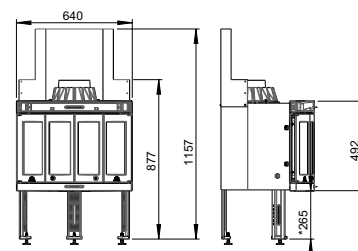

JOTUL I 400 FLAT

Nominální výkon:	6,0 kW
Hmotnost:	110 kg
Délka polen:	40 cm
Průměr kouřovodu:	150 mm
Vývod kouřovodu:	horní
Čisté spalování CB:	ano
Ekodesign:	ano
Externí přívod vzduchu:	ano
Popelník:	ano
Palivo:	dřevo
Materiál:	litina
Povrchová úprava:	černý lak

JOTUL I 400 HARMONY

Nominální výkon:	6,0 kW
Hmotnost:	125 kg
Délka polen:	40 cm
Průměr kouřovodu:	150 mm
Vývod kouřovodu:	horní
Čisté spalování CB:	ano
Ekodesign:	ano
Externí přívod vzduchu:	ano
Popelník:	ano
Palivo:	dřevo
Materiál:	litina
Povrchová úprava:	černý lak

JOTUL C 24

Nominální výkon:	7,0 kW
Hmotnost:	136 kg
Délka polen:	50 cm
Průměr kouřovodu:	150 mm
Vývod kouřovodu:	horní
Čisté spalování CB:	ano
Ekodesign:	ano
Externí přívod vzduchu:	ano
Popelník:	ano
Palivo:	dřevo
Materiál:	litina
Povrchová úprava:	černý lak

JØTUL I 520 F

Nominální výkon:	7,0 kW
Hmotnost:	110 kg
Délka polen:	50 cm
Průměr kouřovodu:	150 mm
Vývod kouřovodu:	horní / zadní
Čisté spalování CB:	ano
Ekodesign:	ano
Externí přívod vzduchu:	ano
Popelník:	ne
Palivo:	dřevo
Materiál:	litina
Povrchová úprava:	černý lak