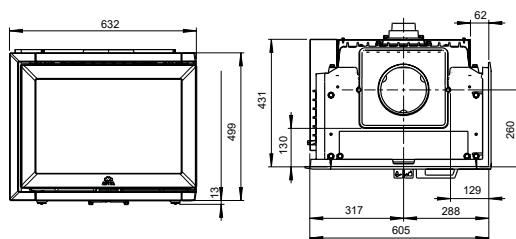

JOTUL C 24

Nominální výkon:	7,0 kW
Hmotnost:	136 kg
Délka polen:	50 cm
Průměr kouřovodu:	150 mm
Vývod kouřovodu:	horní
Čisté spalování CB:	ano
Ekodesign:	ano
Externí přívod vzduchu:	ano
Popelník:	ano
Palivo:	dřevo
Materiál:	litina
Povrchová úprava:	černý lak

JØTUL I 520 F

Nominální výkon:	7,0 kW
Hmotnost:	110 kg
Délka polen:	50 cm
Průměr kouřovodu:	150 mm
Vývod kouřovodu:	horní / zadní
Čisté spalování CB:	ano
Ekodesign:	ano
Externí přívod vzduchu:	ano
Popelník:	ne
Palivo:	dřevo
Materiál:	litina
Povrchová úprava:	černý lak

JØTUL I 520 FL

Nominální výkon:	7,0 kW
Hmotnost:	110 kg
Délka polen:	50 cm
Průměr kouřovodu:	150 mm
Vývod kouřovodu:	horní / zadní
Čisté spalování CB:	ano
Ekodesign:	ano
Externí přívod vzduchu:	ano
Popelník:	ne
Palivo:	dřevo
Materiál:	litina
Povrchová úprava:	černý lak

JØTUL I 520 FR

Nominální výkon:	7,0 kW
Hmotnost:	110 kg
Délka polen:	50 cm
Průměr kouřovodu:	150 mm
Vývod kouřovodu:	horní / zadní
Čisté spalování CB:	ano
Ekodesign:	ano
Externí přívod vzduchu:	ano
Popelník:	ne
Palivo:	dřevo
Materiál:	litina
Povrchová úprava:	černý lak