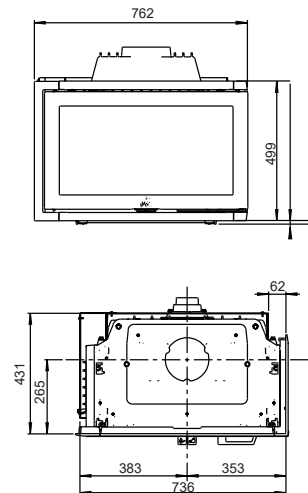

JOTUL I 620 FRL

Nominální výkon:	9,0 kW
Hmotnost:	153 kg
Délka polen:	60 cm
Průměr kouřovodu:	150 mm
Vývod kouřovodu:	horní
Čisté spalování CB:	ano
Ekodesign:	ano
Externí přívod vzduchu:	ano
Popelník:	ne
Palivo:	dřevo
Materiál:	litina
Povrchová úprava:	černý lak