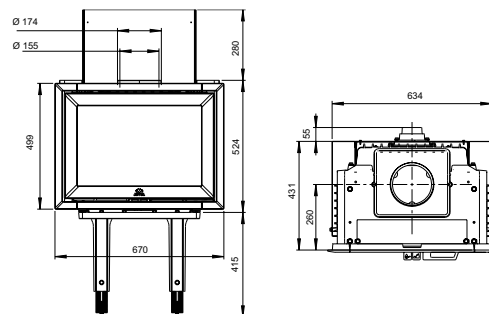

JOTUL I 400 PANORAMA

Nominální výkon:	6,0 kW
Hmotnost:	125 kg
Délka polen:	40 cm
Průměr kouřovodu:	150 mm
Vývod kouřovodu:	horní
Čisté spalování CB:	ano
Ekodesign:	ano
Externí přívod vzduchu:	ano
Popelník:	ano
Palivo:	dřevo
Materiál:	litina
Povrchová úprava:	černý lak

JOTUL C 24

Nominální výkon:	7,0 kW
Hmotnost:	136 kg
Délka polen:	50 cm
Průměr kouřovodu:	150 mm
Vývod kouřovodu:	horní
Čisté spalování CB:	ano
Ekodesign:	ano
Externí přívod vzduchu:	ano
Popelník:	ano
Palivo:	dřevo
Materiál:	litina
Povrchová úprava:	černý lak

JØTUL I 520 F

Nominální výkon:	7,0 kW
Hmotnost:	110 kg
Délka polen:	50 cm
Průměr kouřovodu:	150 mm
Vývod kouřovodu:	horní / zadní
Čisté spalování CB:	ano
Ekodesign:	ano
Externí přívod vzduchu:	ano
Popelník:	ne
Palivo:	dřevo
Materiál:	litina
Povrchová úprava:	černý lak

JØTUL I 520 FL

Nominální výkon:	7,0 kW
Hmotnost:	110 kg
Délka polen:	50 cm
Průměr kouřovodu:	150 mm
Vývod kouřovodu:	horní / zadní
Čisté spalování CB:	ano
Ekodesign:	ano
Externí přívod vzduchu:	ano
Popelník:	ne
Palivo:	dřevo
Materiál:	litina
Povrchová úprava:	černý lak