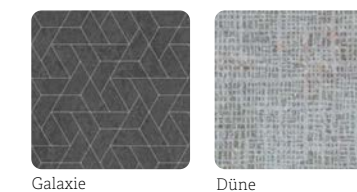

SILA IQ
SILA IQ+

106.529/**128.900**
120.579/**145.900**

KAMNA									
	ZÁKLADNÍ BARVY	KERAMIKA HLADKA	STRUKTUROVANÁ TEXTURA	PRSTENCOVÁ TEXTURA	TEXTURA PIQUÉ Kreide · Wintersee · Meteorit Marokko Muschel	HORIZONTÁLNÍ JEMNÁ TEXTURA Kreide · Wintersee · Meteorit Marokko Muschel	TEXTURA LAMELOVÁ Kreide · Wintersee · Meteorit Marokko Muschel	KERAMIKA GRAFIK	MASTEK
ASMARA	●	●							●
BASILIA	●	●							●
COMO	●	●							●
ELVAS	●	●	●			●			
LHASA IQ	●	●						●	●
LIMA	●	●		●		●			●
LUNO	●	●							●
OSAKA	●		●						
PADUA					●	●			
PATNA IQ	●	●					●		●
SILA	●	●							●

VYBERTE SI Z TĚCHTO BAREV A TEXTUR

ZÁKLADNÍ BARVY

KERAMIKA GRAPHIC

BARVY HORIZONTÁLNÍ JEMNÁ TEXTURA TEXTURA PIQUÉ TEXTURA LAMELOVÁ

MASTEK

Vaše kamna můžete objednat v těchto barvách lakované oceli:

Vytištěné barevné odstíny se mohou od reality lišit.