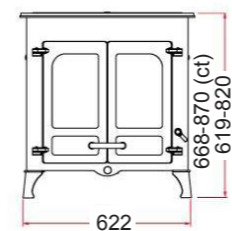

Island II

8 kW 150 mm 154 kg

Island II ct

8 kW 150 mm 170 kg