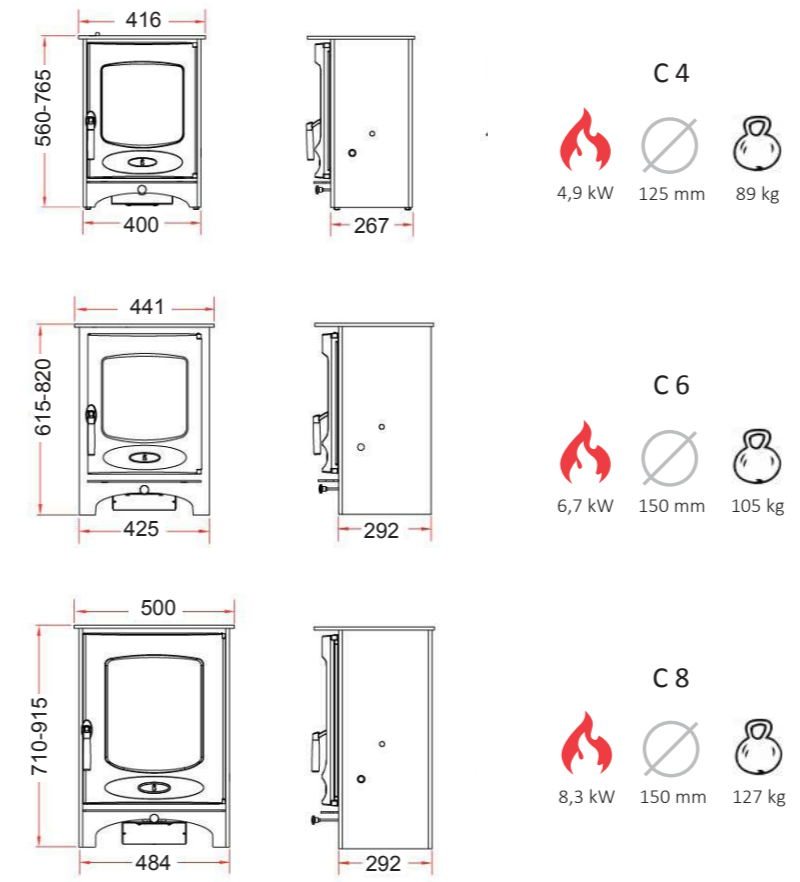

C - serie 4, 6, 8

Kamna z C-série jsou jedinečným produktem z dílny Charnwood. Tyto tři modely disponují sklem na výšku ve třech výkonnostních úrovních. S podstavcem nebo bez, na vysokých nohách a v osmi barevných provedeních. Kamna jsou vybavena systémem čistého spalování, mají designové litinové dveře s dřevěným madlem a samostatné táhlo na regulaci spalování. Jsou v základu bezroštová a lze je dovybavit speciálním otočným roštem pro zvýšení účinnosti spalování dřeva a snadnější čištění od popela.