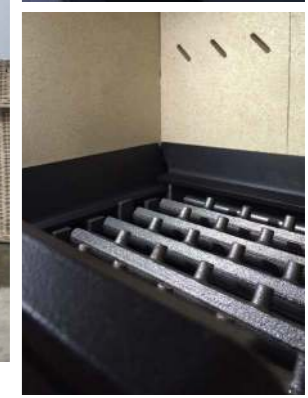

Arc 5,7

Revoluční anglická kamna na spalování dřeva a hnědého uhlí. Vhodnou volbou materiálů konstrukce ARC zhodnocují a využívají roky výzkumů a vývoje spalování s nízkými emisemi. Pod čistými a moderními liniemi kamen ARC najdete nový a inovativní systém spalování s otočným roštem s vynikající účinností nad 80%, který překonává nové standardy Ekodesignu. Arc jsou dostupná ve dvou velikostech a v osmi barevných provedeních. Arc jsou dostupná ve dvou výkonových velikostech, s podstavcem nebo bez a v osmi barevných provedeníh.

Arc 5
5 kW
125 mm
150 kg

Arc 7
7 kW
150 mm
170 kg