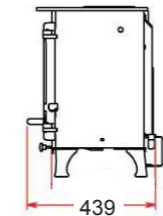

Cove III

12 kW

180 mm

187 kg

Island I, II, II ct, III

Řada Island stanovuje konečný standard pro kamna na více druhů paliva s opravdu čistým spalováním. Nabízí tři velikosti kamen v osmi barvách a tří typů podstavců (nízké nohy, vysoké nohy a podstavec s prostorem pro dřevo). Prostřední velikost Island II také nabízí model Island II CT s krytou varnou deskou z masťku pro vaření. Tato kamna byla navržena pro stále populárnější otevřené obytné prostory v dnešních domácnostech – sloučení hranic vaření, stolování a lenošení.