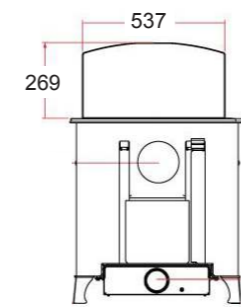

Cove III

12 kW

180 mm

187 kg

Island I, II, II ct, III

Řada Island stanovuje konečný standard pro kamna na více druhů paliva s opravdu čistým spalováním. Nabízí tři velikosti kamen v osmi barvách a tří typů podstavců (nízké nohy, vysoké nohy a podstavec s prostorem pro dřevo). Prostřední velikost Island II také nabízí model Island II CT s krytou varnou deskou z masťku pro vaření. Tato kamna byla navržena pro stále populárnější otevřené obytné prostory v dnešních domácnostech – sloučení hranic vaření, stolování a lenošení.

Island I

5 kW 150 mm 139 kg

Island II

8 kW 150 mm 154 kg

Island II ct

8 kW 150 mm 170 kg

Island III

12 kW 180 mm 197 kg