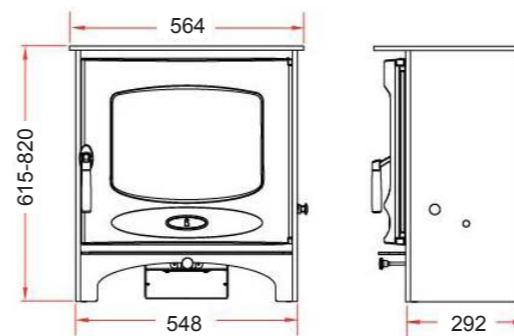

C 7
7,6 kW
150 mm
124 kg