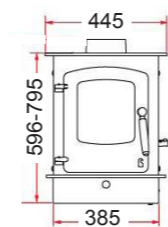

Cove I

4 kW

125 mm

104 kg

Cove II

8 kW

150 mm

146 kg