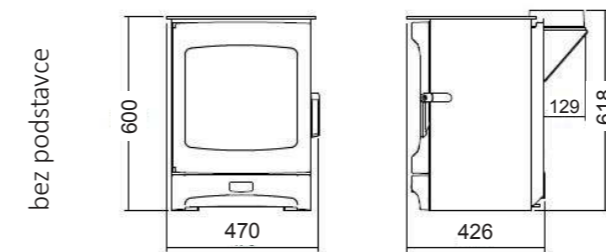

Aire

Budoucnost spalování dřeva. Nejnovější model od Charnwood disponuje dosud největším prosklením, díky kterému si vychutnáte krásu živého ohně. Model Aire zúročuje roky vývoje a důrazu na ekologii a dosahuje velmi vysoké účinnosti a nízkých emisí díky technologii spalování BLU, čímž splňuje s předstihem emisní limity roku 2022 Ekodesign. Aire jsou dostupná ve variantách s podstavcem nebo bez a v osmi barevných provedeních.