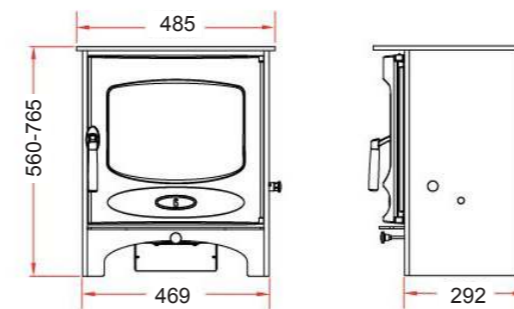

C - serie 5,7

Kamna z C- série jsou jedinečným produktem z dílny Charnwood. Tyto dva modely disponují sklem na šířku ve dvou výkonnostních úrovních. S podstavcem nebo bez, na vysokých nohách a v osmi barevných provedeních. Kamna jsou vybavena systémem čistého spalování, mají designové litinové dveře s dřevěným madlem a samostatné táhlo na regulaci spalování. Jsou v základu bezroštová a lze je dovybavit speciálním otočným roštem pro zvýšení účinnosti spalování dřeva a snadnější čištění od popela.

C 5
5 kW
125 mm
104 kg