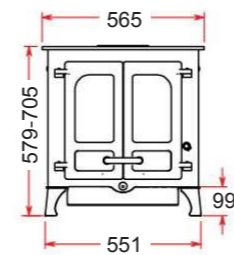

Cove III

12 kW

180 mm

187 kg

Island I, II, II ct, III

Řada Island stanovuje konečný standard pro kamna na více druhů paliva s opravdu čistým spalováním. Nabízí tři velikosti kamen v osmi barvách a tří typů podstavců (nízké nohy, vysoké nohy a podstavec s prostorem pro dřevo). Prostřední velikost Island II také nabízí model Island II CT s krytou varnou deskou z masťku pro vaření. Tato kamna byla navržena pro stále populárnější otevřené obytné prostory v dnešních domácnostech – sloučení hranic vaření, stolování a lenošení.