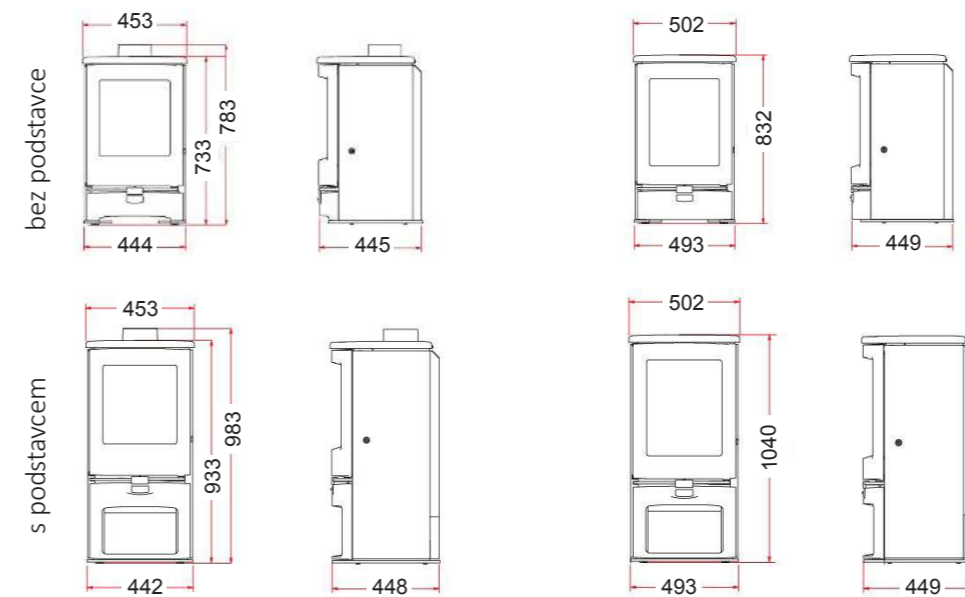

Arc 5,7

Revoluční anglická kamna na spalování dřeva a hnědého uhlí. Vhodnou volbou materiálů konstrukce ARC zhodnocují a využívají roky výzkumů a vývoje spalování s nízkými emisemi. Pod čistými a moderními liniemi kamen ARC najdete nový a inovativní systém spalování s otočným roštem s vynikající účinností nad 80%, který překonává nové standardy Ekodesignu. Arc jsou dostupná ve dvou velikostech a v osmi barevných provedeních. Arc jsou dostupná ve dvou výkonových velikostech, s podstavcem nebo bez a v osmi barevných provedeníh.

Arc 5
5 kW
125 mm
150 kg

Arc 7
7 kW
150 mm
170 kg