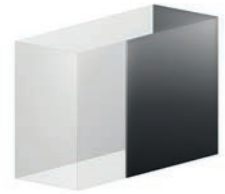

zadní panel

Zadní a boční panel 75/55 levý

zadní a boční panel 75/75 levý

Zadní a boční panel 75/55 pravý

zadní a boční panel 75/75 pravý

Velikost prosklení tunelu & hlubokých třístranných modelů s Prestige hořákem