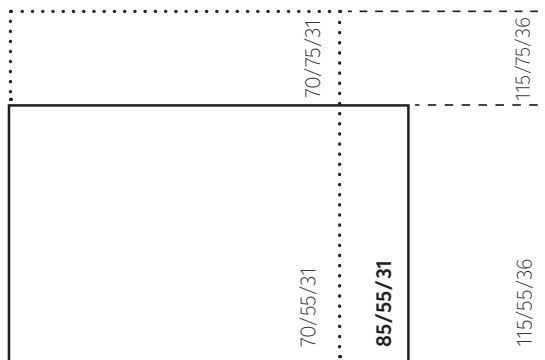

zemní plyn

propan

bio-propan

SORTIMENT