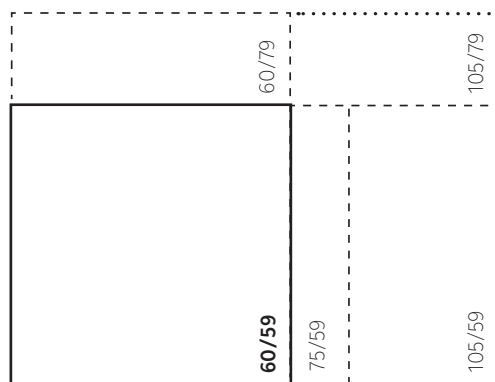

zemní plyn

propan

bio-propan

SORTIMENT