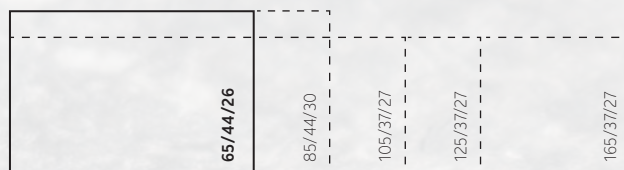

šířka x výška (x šířka bočního skla)

SORTIMENT