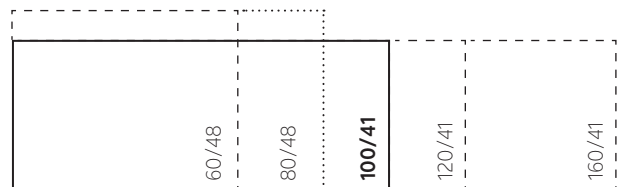

zemní plyn

propan

bio-propan

SORTIMENT