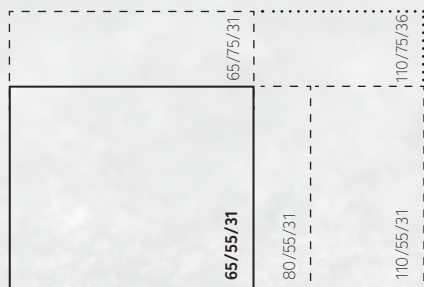

šířka x výška (x šířka bočního skla)