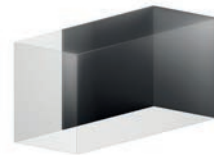

Zadní a boční panel 75/55 levý