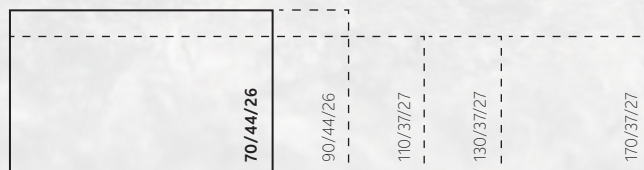

šířka x výška (x šířka bočního skla)

SORTIMENT