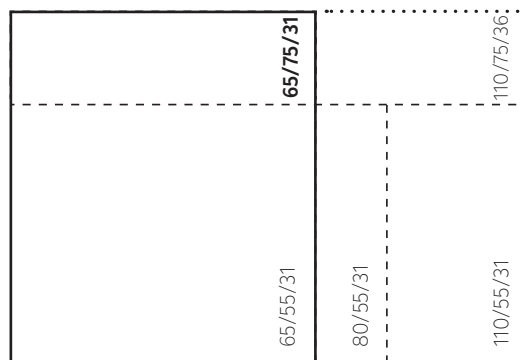

zemní plyn

propan

bio-propan

SORTIMENT