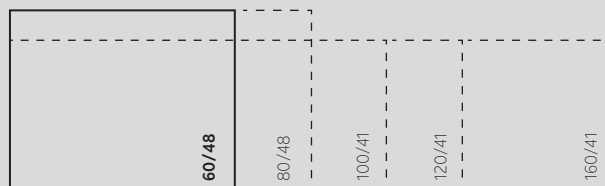

šířka x výška (x šířka bočního skla)