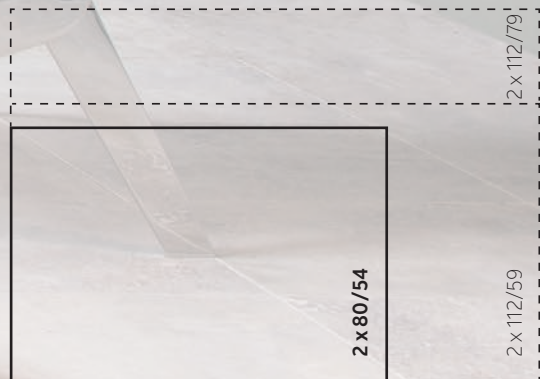

zemní plyn

propan

bio-propan

SORTIMENT