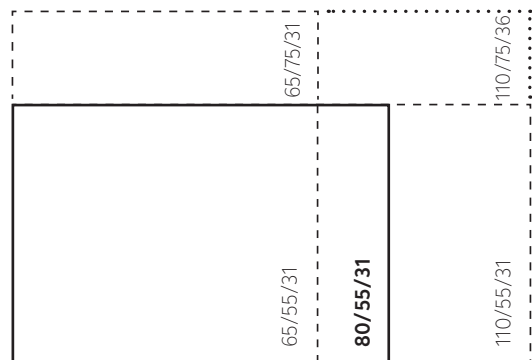

zemní plyn

propan

bio-propan

SORTIMENT