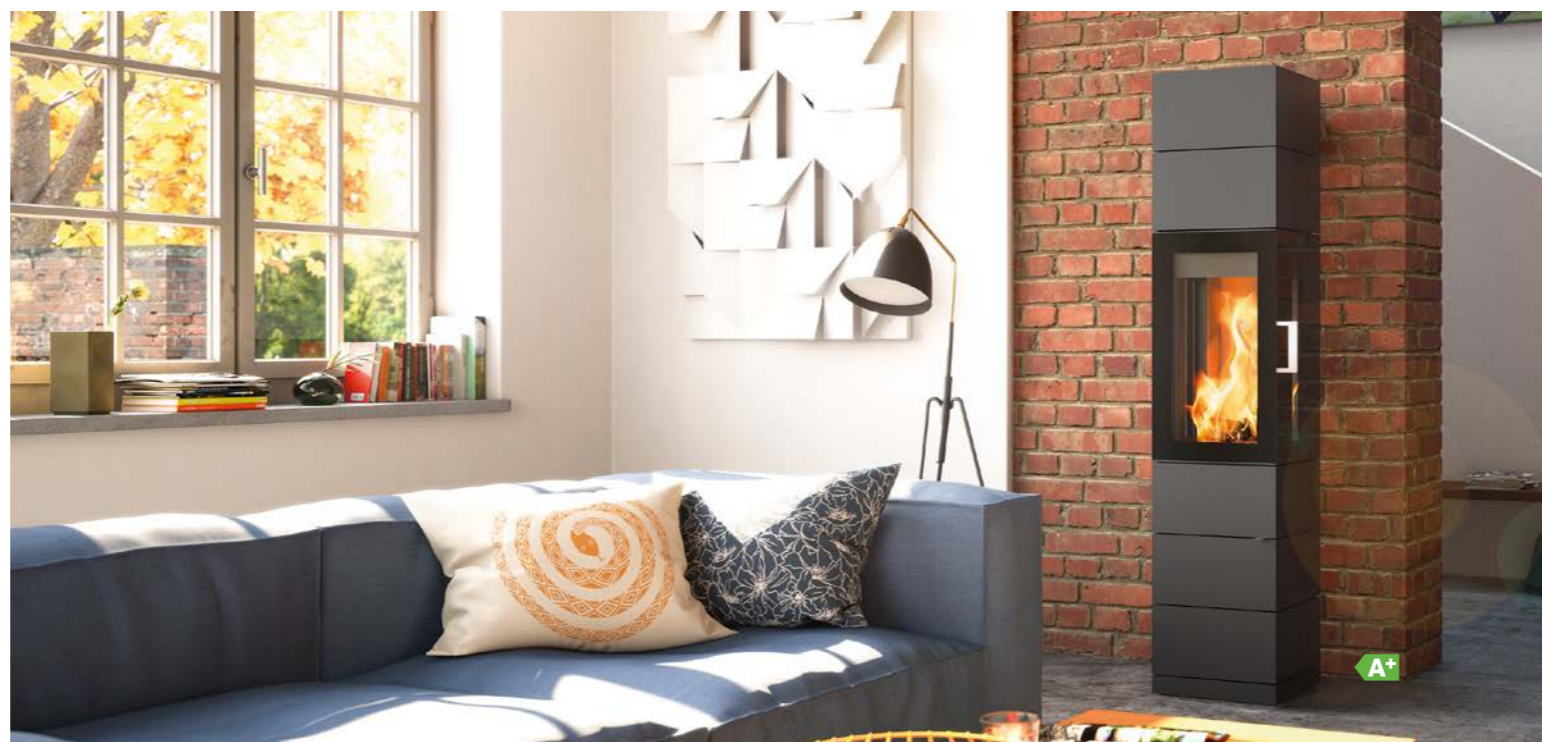

A+

A+

A+

SENDAI PRO

Sendai Pro 135 Ocel **105900/87521**
Akumulační blok **10990/9083**

Sendai Pro 165 Ocel **111900/92479**
Akumulační blok **21990/18174**

SENDAI 135

Ocel **91900/75950**

SENDAI 155

Ocel **97900/80909**
Akumulační blok **10990/9083**

A+

SENDAI PRO

Sendai Pro 135:
Regál 3-dílný **19990/16521**
Sendai Pro 165:
Regál 4-dílný **24990/20653**

SENDAI 175

Ocel **105900/87521**
Akumulační blok **10990/9083**
Ocelový
prodlužovací modul **10990/9083**

SENDAI 135/155/175

Dřevěný šuplík **2290/1893**
Box s dubovým víkem **13990/11562**
Police (2x2) **19990/16521**